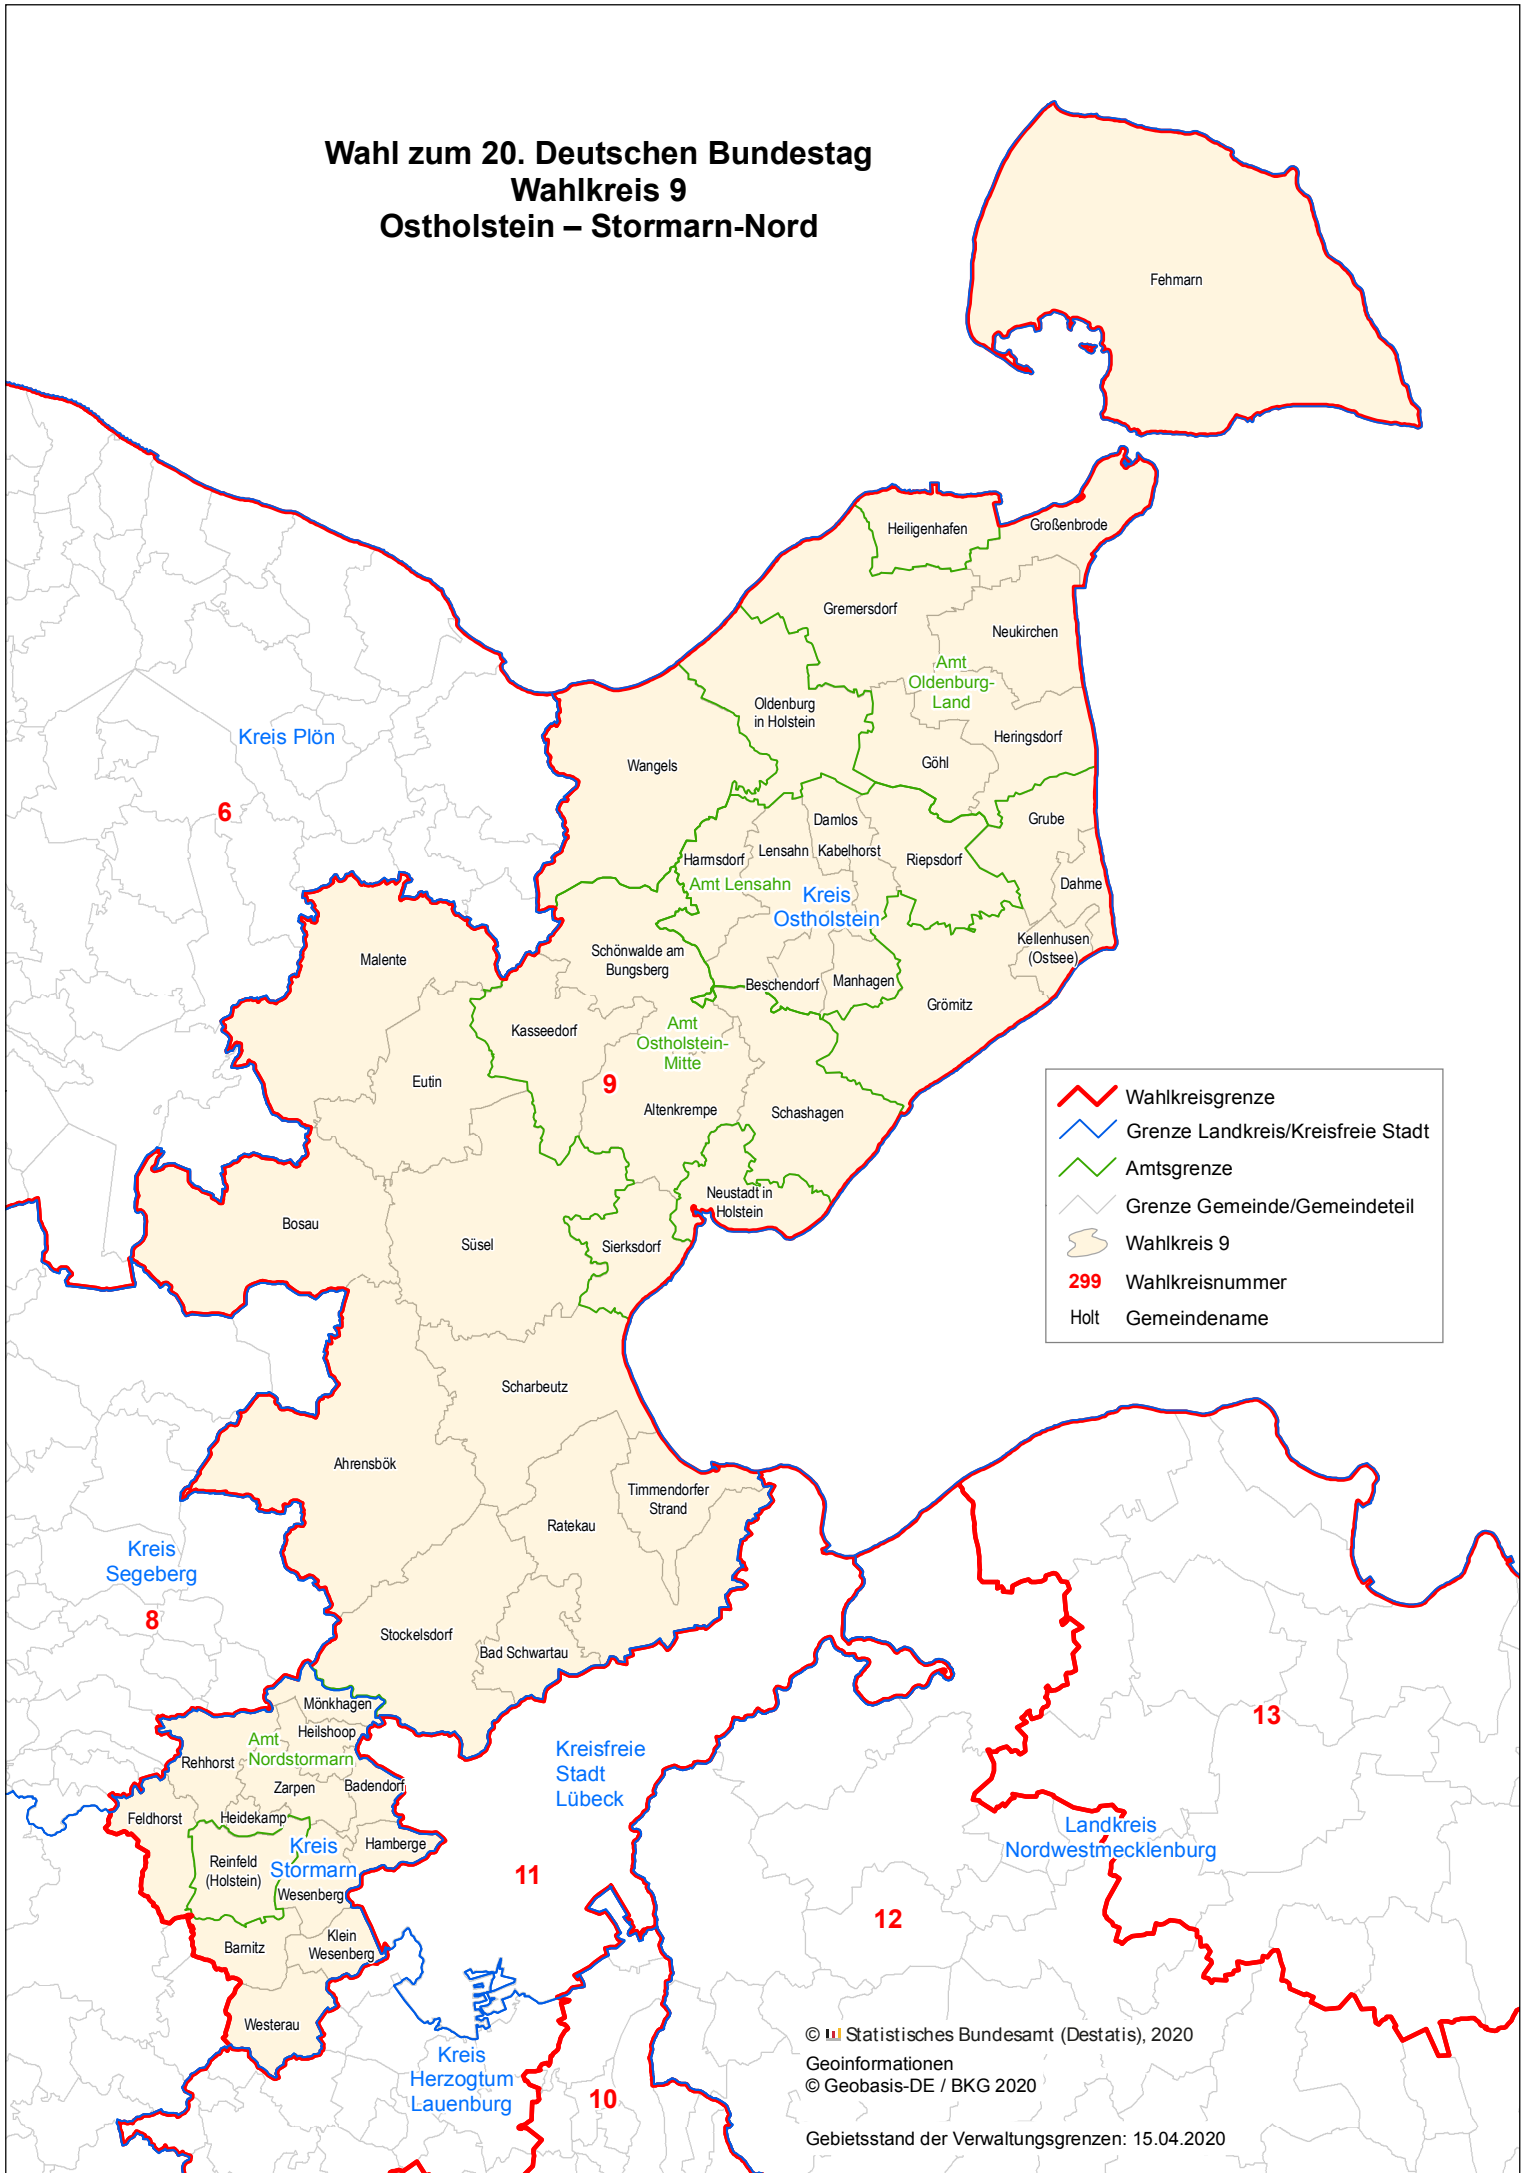

**Wahl zum 20. Deutschen Bundestag
Wahlkreis 9
Ostholstein – Stormarn-Nord**

-  Wahlkreisgrenze
-  Grenze Landkreis/Kreisfreie Stadt
-  Amtsgrenze
-  Grenze Gemeinde/Gemeindeteil
-  Wahlkreis 9
- 299** Wahlkreisnummer
- Holt Gemeindegemeinde