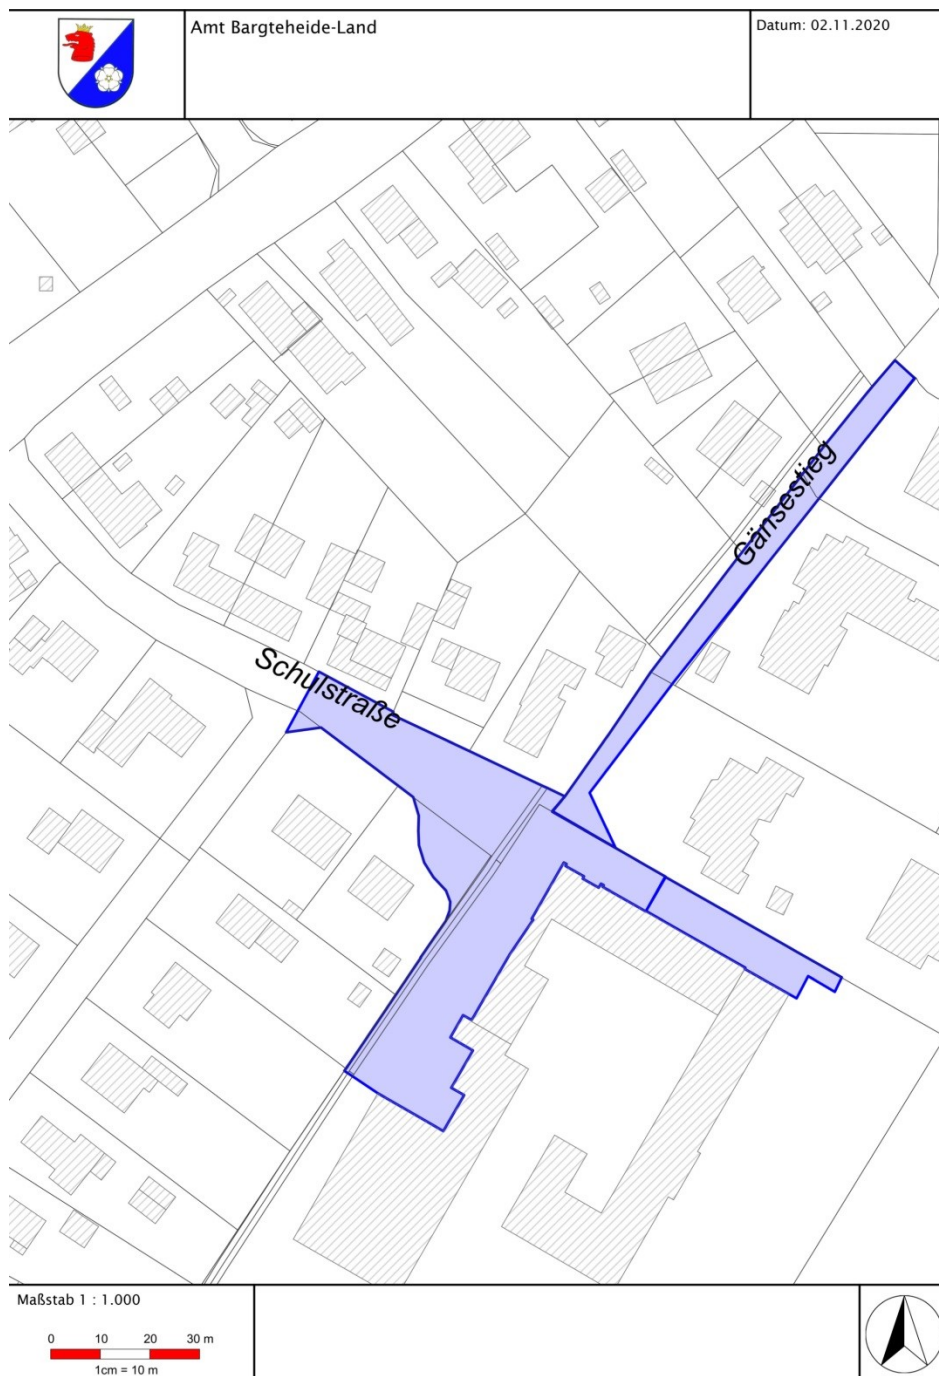

Auf dem Gebiet der Gemeinde Bargfeld-Stegen

Gebiet: Schulstraße von der Einmündung im Kamp bis zum Haupteingang der Grundschule Alte Alster, von dort in südöstlicher Richtung weiter bis zum Ende des Schulgebäudes in Richtung Sportplatz/Haupteingang Krippe „Haus der Kinder“ bzw. vom Haupteingang der Grundschule in südwestlicher Richtung weiter bis zum Zugang zur Sporthalle, einschließlich des Parkplatzes vor dem Schulgebäude, sowie der Gänsestieg auf gesamter Länge von der Schulstraße bis zum Raiffeisenweg.

Montag	Dienstag	Mittwoch	Donnerstag	Freitag	Samstag	Sonntag
07:00 – 18:00 Uhr	07:00 – 18:00 Uhr	07:00 – 18:00 Uhr	07:00 – 18:00 Uhr	07:00 – 18:00 Uhr