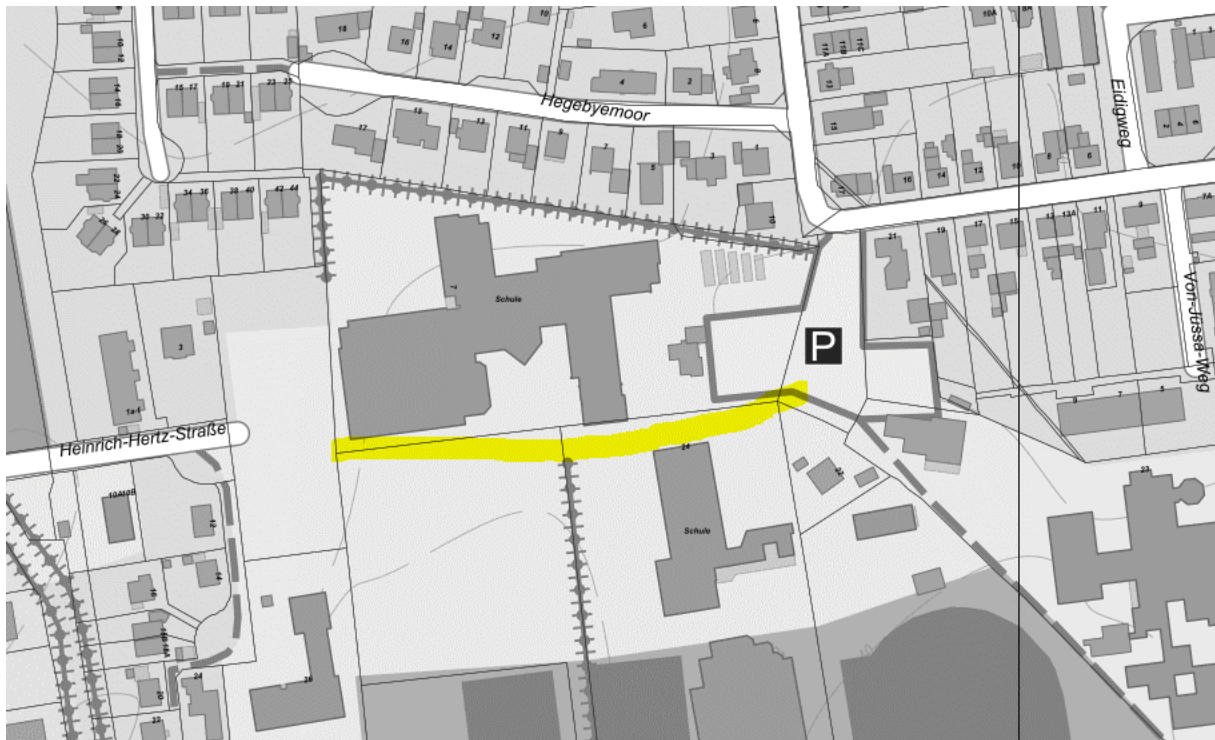

Gebiet: Der Dirt-Park am Konrad-Adenauer-Ring

Montag	Dienstag	Mittwoch	Donnerstag	Freitag	Samstag	Sonntag
08:00 – 19:00 Uhr	08:00 – 19:00 Uhr	08:00 – 19:00 Uhr	08:00 – 19:00 Uhr	08:00 – 19:00 Uhr	08:00 – 19:00 Uhr	08:00 – 19:00 Uhr

Gebiet: Die Fußgängerzone (Besttorstraße, Hude, Heiligengeiststraße, Mühlenstraße, Mühlenplatz, Hindenburgstraße, Markt) und den Beer-Yacoov-Weg

Montag	Dienstag	Mittwoch	Donnerstag	Freitag	Samstag	Sonntag
08:00 – 18:00 Uhr	08:00 – 18:00 Uhr	06:00 – 18:00 Uhr	08:00 – 18:00 Uhr	08:00 – 18:00 Uhr	06:00 – 18:00 Uhr	

Auf dem Gebiet der Stadt Bargteheide

Gebiet: Gelände des Schulzentrums

Auf dem Gebiet der Gemeinde Trittau

Gebiet: Weg zwischen dem Gymnasium und der Mühlau-Schule

Montag	Dienstag	Mittwoch	Donnerstag	Freitag	Samstag	Sonntag
07:00 – 18:00 Uhr	07:00 – 18:00 Uhr	07:00 – 18:00 Uhr	07:00 – 18:00 Uhr	07:00 – 18:00 Uhr		

Auf dem Gebiet der Gemeinde Bargfeld-Stegen

Gebiet: Schulstraße von der Einmündung im Kamp bis zum Haupteingang der Grundschule Alte Alster, von dort in südöstlicher Richtung weiter bis zum Ende des Schulgebäudes in Richtung Sportplatz/Haupteingang Krippe „Haus der Kinder“ bzw. vom Haupteingang der Grundschule in südwestlicher Richtung weiter bis zum Zugang zur Sporthalle, einschließlich des Parkplatzes vor dem Schulgebäude, sowie der Gänsestieg auf gesamter Länge von der Schulstraße bis zum Raiffeisenweg.