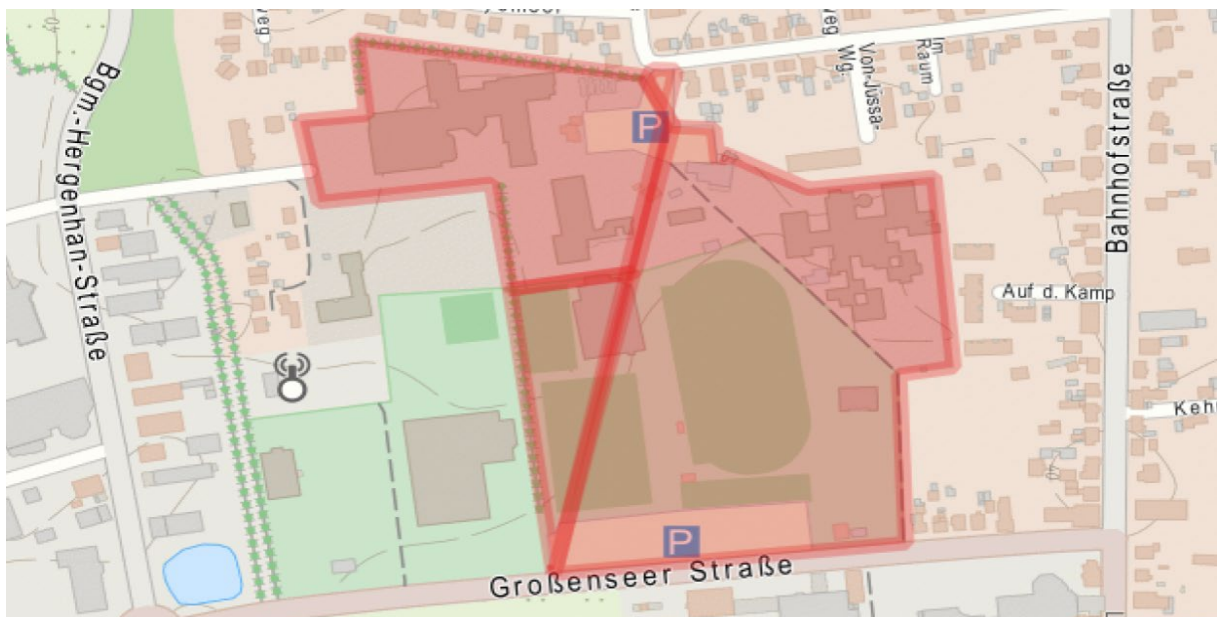

**Auf dem Gebiet der Stadt Ahrensburg**

Gebiet:

- Große Straße vom Rondeel bis zur Kreuzung Dopeleiche inklusive Kohschietstraßen
- Manhagener Allee vom Rondeel bis zur Eisenbahnunterführung
- Hagener Allee vom Rondeel bis zum Übergang Bahnhofstraße
- Hamburger Straße vom Rondeel bis zur Kreuzung Woldenhorn
- Rondeel
- Rathausplatz nebst Arkaden/ Nebenflächen
- Rathausstraße
- Verbindung Rathausplatz zur Klaus-Groth-Straße
- Klaus-Groth-Straße, beginnend Manfred-Samusch-Straße bis zur Großen-Straße

Gebiet: Weg zwischen dem Gymnasium und der Mühlau-Schule

Montag	Dienstag	Mittwoch	Donnerstag	Freitag	Samstag	Sonntag
07:00 – 18:00 Uhr	07:00 – 18:00 Uhr	07:00 – 18:00 Uhr	07:00 – 18:00 Uhr	07:00 – 18:00 Uhr		

Gebiet: Auf der rot markierten Fläche des Schulzentrums zwischen den Straßen Im Raum, Gartenstraße, Heinrich-Hertz-Straße und Großenseer Straße

Montag	Dienstag	Mittwoch	Donnerstag	Freitag	Samstag	Sonntag
07:00 – 18:00 Uhr	07:00 – 18:00 Uhr	07:00 – 18:00 Uhr	07:00 – 18:00 Uhr	07:00 – 18:00 Uhr		

### Auf dem Gebiet der Gemeinde Bargfeld-Stegen

Gebiet: Schulstraße von der Einmündung im Kamp bis zum Haupteingang der Grundschule Alte Alster, von dort in südöstlicher Richtung weiter bis zum Ende des Schulgebäudes in Richtung Sportplatz/Haupteingang Krippe „Haus der Kinder“ bzw. vom Haupteingang der Grundschule in südwestlicher Richtung weiter bis zum Zugang zur Sporthalle, einschließlich des Parkplatzes vor dem Schulgebäude, sowie der Gänsestieg auf gesamter Länge von der Schulstraße bis zum Raiffeisenweg.