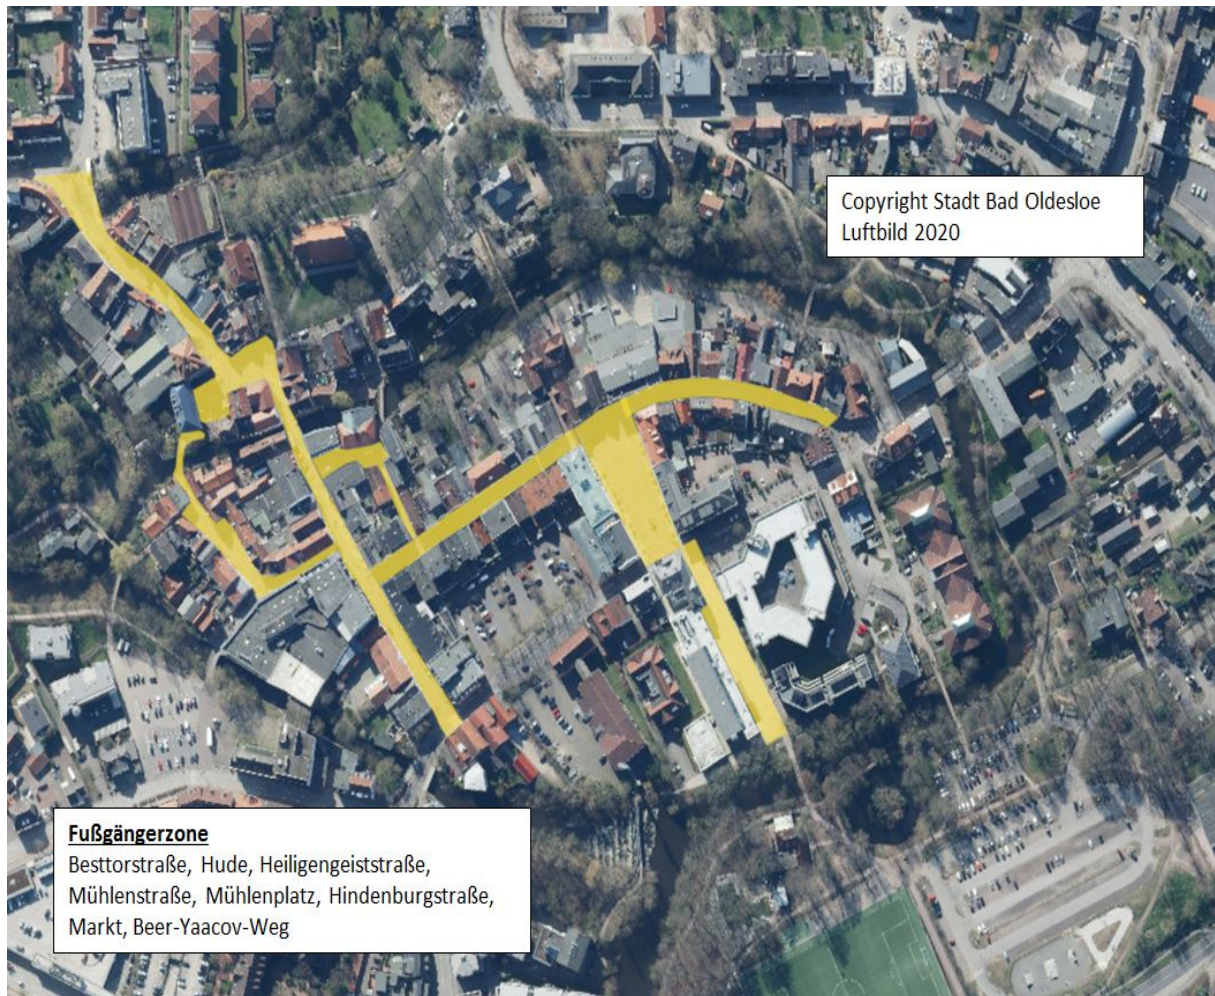

**Auf dem Gebiet der Stadt Bad Oldesloe**

Gebiet: Die Fußgängerzone (Besttorstraße, Hude, Heiligengeiststraße, Mühlenstraße, Mühlenplatz, Hindenburgstraße, Markt) und den Beer-Yacoov-Weg

Montag	Dienstag	Mittwoch	Donnerstag	Freitag	Samstag	Sonntag
06:00 – 18:00 Uhr	06:00 – 18:00 Uhr	06:00 – 18:00 Uhr	06:00 – 18:00 Uhr	06:00 – 18:00 Uhr	06:00 – 18:00 Uhr	06:00 – 18:00 Uhr

**Auf dem Gebiet der Stadt Ahrensburg**

Gebiet:

- Große Straße vom Rondeel bis zur Kreuzung Dopeleiche inklusive Kohschietstraßen
- Manhagener Allee vom Rondeel bis zur Eisenbahnunterführung
- Hagener Allee vom Rondeel bis zum Übergang Bahnhofstraße
- Hamburger Straße vom Rondeel bis zur Kreuzung Woldenhorn
- Rondeel
- Rathausplatz nebst Arkaden/ Nebenflächen
- Rathausstraße
- Verbindung Rathausplatz zur Klaus-Groth-Straße
- Klaus-Groth-Straße, beginnend Manfred-Samusch-Straße bis zur Großen-Straße

Gebiet: Weg zwischen dem Gymnasium und der Mühlau-Schule

Montag	Dienstag	Mittwoch	Donnerstag	Freitag	Samstag	Sonntag
07:00 – 18:00 Uhr	07:00 – 18:00 Uhr	07:00 – 18:00 Uhr	07:00 – 18:00 Uhr	07:00 – 18:00 Uhr		

### Auf dem Gebiet der Gemeinde Bargfeld-Stegen

Gebiet: Schulstraße von der Einmündung im Kamp bis zum Haupteingang der Grundschule Alte Alster, von dort in südöstlicher Richtung weiter bis zum Ende des Schulgebäudes in Richtung Sportplatz/Haupteingang Krippe „Haus der Kinder“ bzw. vom Haupteingang der Grundschule in südwestlicher Richtung weiter bis zum Zugang zur Sporthalle, einschließlich des Parkplatzes vor dem Schulgebäude, sowie der Gänsestieg auf gesamter Länge von der Schulstraße bis zum Raiffeisenweg.