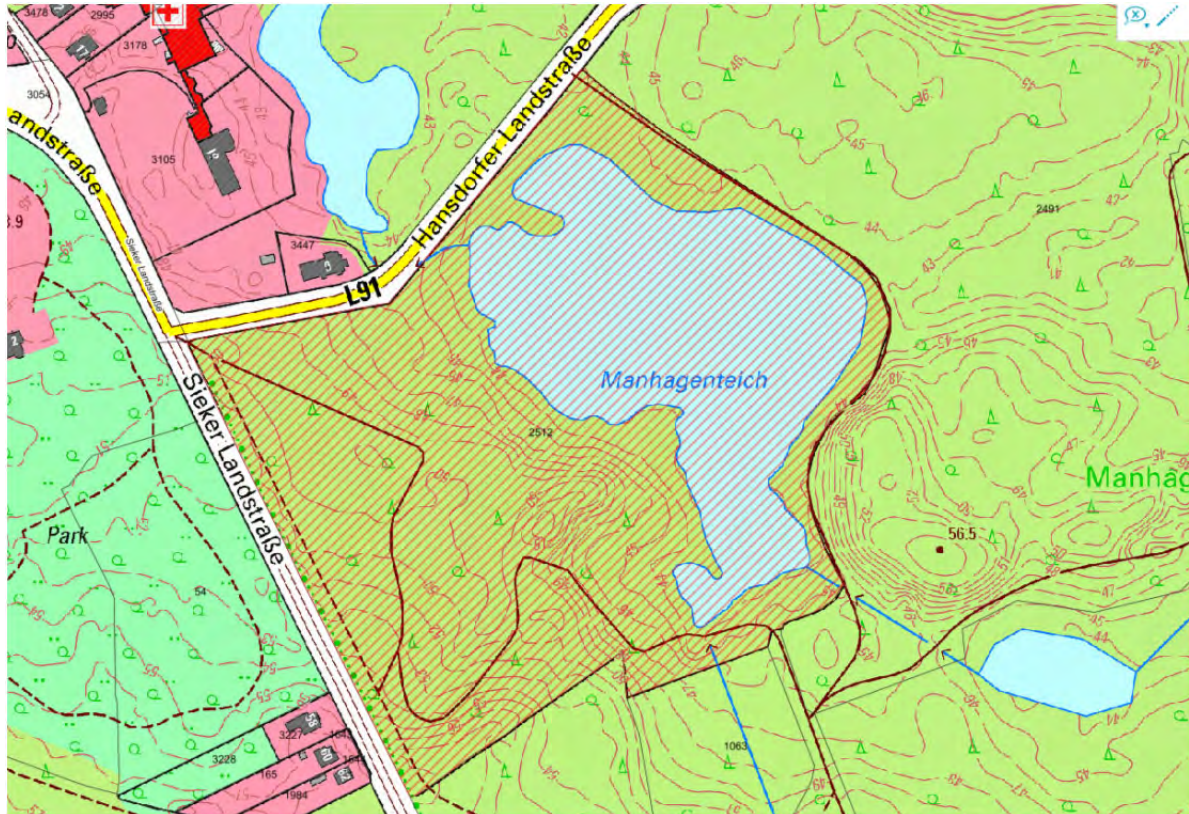

Gebiet: Gelände der Albert-Schweitzer-Schule

Montag	Dienstag	Mittwoch	Donnerstag	Freitag	Samstag	Sonntag
14:00 – 24:00 Uhr	14:00 – 24:00 Uhr	14:00 – 24:00 Uhr	14:00 – 24:00 Uhr	14:00 – 24:00 Uhr	14:00 – 24:00 Uhr	14:00 – 24:00 Uhr

Gebiet: Park Manhagen (Lage: Hansdorfer Landstraße“ und Sieker Landstraße)

Montag	Dienstag	Mittwoch	Donnerstag	Freitag	Samstag	Sonntag
0:00 – 24:00 Uhr	0:00 – 24:00 Uhr	0:00 – 24:00 Uhr	0:00 – 24:00 Uhr	0:00 – 24:00 Uhr	0:00 – 24:00 Uhr	0:00 – 24:00 Uhr

Gebiet: Unterer Mühlenteich mit angrenzenden Grünflächen einschließlich des Rundwanderwegs (Lage: Eilbergweg, Hansdorfer Landstraße, Hansdorfer Mühlendamm)

Montag	Dienstag	Mittwoch	Donnerstag	Freitag	Samstag	Sonntag
0:00 – 24:00 Uhr	0:00 – 24:00 Uhr	0:00 – 24:00 Uhr	0:00 – 24:00 Uhr	0:00 – 24:00 Uhr	0:00 – 24:00 Uhr	0:00 – 24:00 Uhr

Anlage 1 zur Allgemeinverfügung des Kreises Stormarn vom 07. Mai 2021

Gebiet: Oberer Mühlenteich mit angrenzenden Grünflächen einschließlich des Wanderwegs (Lage: Eilbergweg, Hansdorfer Landstraße, Waldreiterweg)