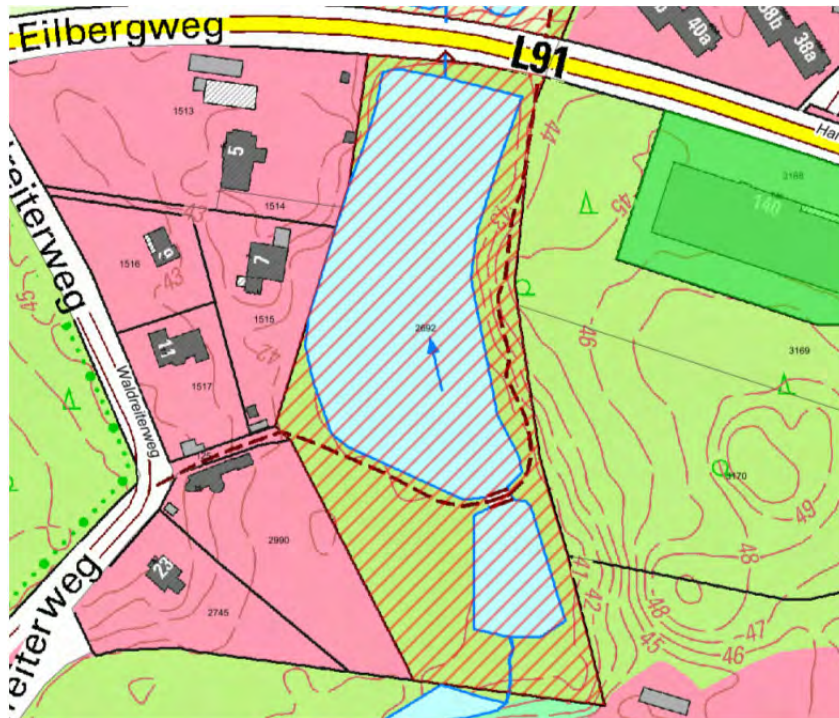

Gebiet: Park Manhagen (Lage: Hansdorfer Landstraße“ und Sieker Landstraße)

Montag	Dienstag	Mittwoch	Donnerstag	Freitag	Samstag	Sonntag
0:00 – 24:00 Uhr	0:00 – 24:00 Uhr	0:00 – 24:00 Uhr	0:00 – 24:00 Uhr	0:00 – 24:00 Uhr	0:00 – 24:00 Uhr	0:00 – 24:00 Uhr

Gebiet: Unterer Mühlenteich mit angrenzenden Grünflächen einschließlich des Rundwanderwegs (Lage: Eilbergweg, Hansdorfer Landstraße, Hansdorfer Mühlendamm)

Montag	Dienstag	Mittwoch	Donnerstag	Freitag	Samstag	Sonntag
0:00 – 24:00 Uhr	0:00 – 24:00 Uhr	0:00 – 24:00 Uhr	0:00 – 24:00 Uhr	0:00 – 24:00 Uhr	0:00 – 24:00 Uhr	0:00 – 24:00 Uhr

Anlage 1 zur Allgemeinverfügung des Kreises Stormarn vom 07. Mai 2021

Gebiet: Oberer Mühlenteich mit angrenzenden Grünflächen einschließlich des Wanderwegs (Lage: Eilbergweg, Hansdorfer Landstraße, Waldreiterweg)

Montag	Dienstag	Mittwoch	Donnerstag	Freitag	Samstag	Sonntag
0:00 – 24:00 Uhr	0:00 – 24:00 Uhr	0:00 – 24:00 Uhr	0:00 – 24:00 Uhr	0:00 – 24:00 Uhr	0:00 – 24:00 Uhr	0:00 – 24:00 Uhr

Gebiet: Teich Groten Diek mit angrenzenden Grünflächen einschließlich des Rundwanderwegs (Lage: Groten Diek, Bei den Rauhen Bergen)