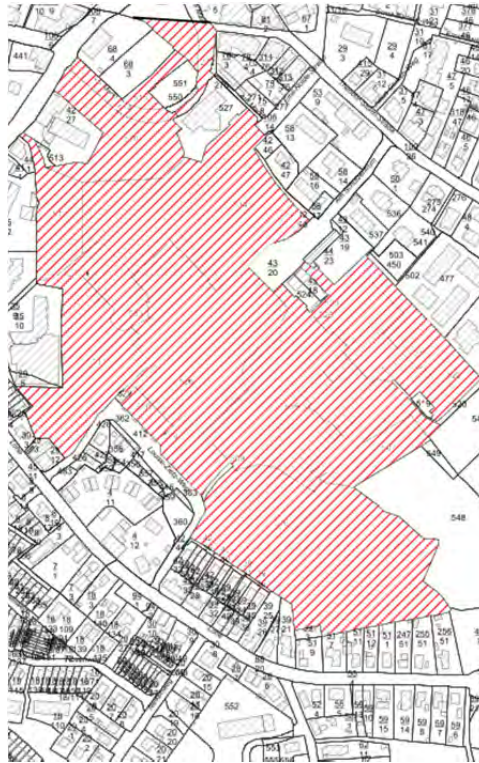

**Auf dem Gebiet der Stadt Bargteheide**

Gebiet: Schulzentrum, Stadtpark, Parkplatz Utspann sowie die Fläche des Wochenmarktes

Montag	Dienstag	Mittwoch	Donnerstag	Freitag	Samstag	Sonntag
14:00 – 24:00 Uhr	14:00 – 24:00 Uhr	14:00 – 24:00 Uhr	14:00 – 24:00 Uhr	14:00 – 24:00 Uhr	14:00 – 24:00 Uhr	14:00 – 24:00 Uhr

Gebiet: Gelände der Albert-Schweitzer-Schule

Montag	Dienstag	Mittwoch	Donnerstag	Freitag	Samstag	Sonntag
14:00 – 24:00 Uhr	14:00 – 24:00 Uhr	14:00 – 24:00 Uhr	14:00 – 24:00 Uhr	14:00 – 24:00 Uhr	14:00 – 24:00 Uhr	14:00 – 24:00 Uhr

Gebiet: Park Manhagen (Lage: Hansdorfer Landstraße“ und Sieker Landstraße)

Montag	Dienstag	Mittwoch	Donnerstag	Freitag	Samstag	Sonntag
0:00 – 24:00 Uhr	0:00 – 24:00 Uhr	0:00 – 24:00 Uhr	0:00 – 24:00 Uhr	0:00 – 24:00 Uhr	0:00 – 24:00 Uhr	0:00 – 24:00 Uhr

Anlage 1 zur Allgemeinverfügung des Kreises Stormarn vom 07. Mai 2021

Gebiet: Oberer Mühlenteich mit angrenzenden Grünflächen einschließlich des Wanderwegs (Lage: Eilbergweg, Hansdorfer Landstraße, Waldreiterweg)